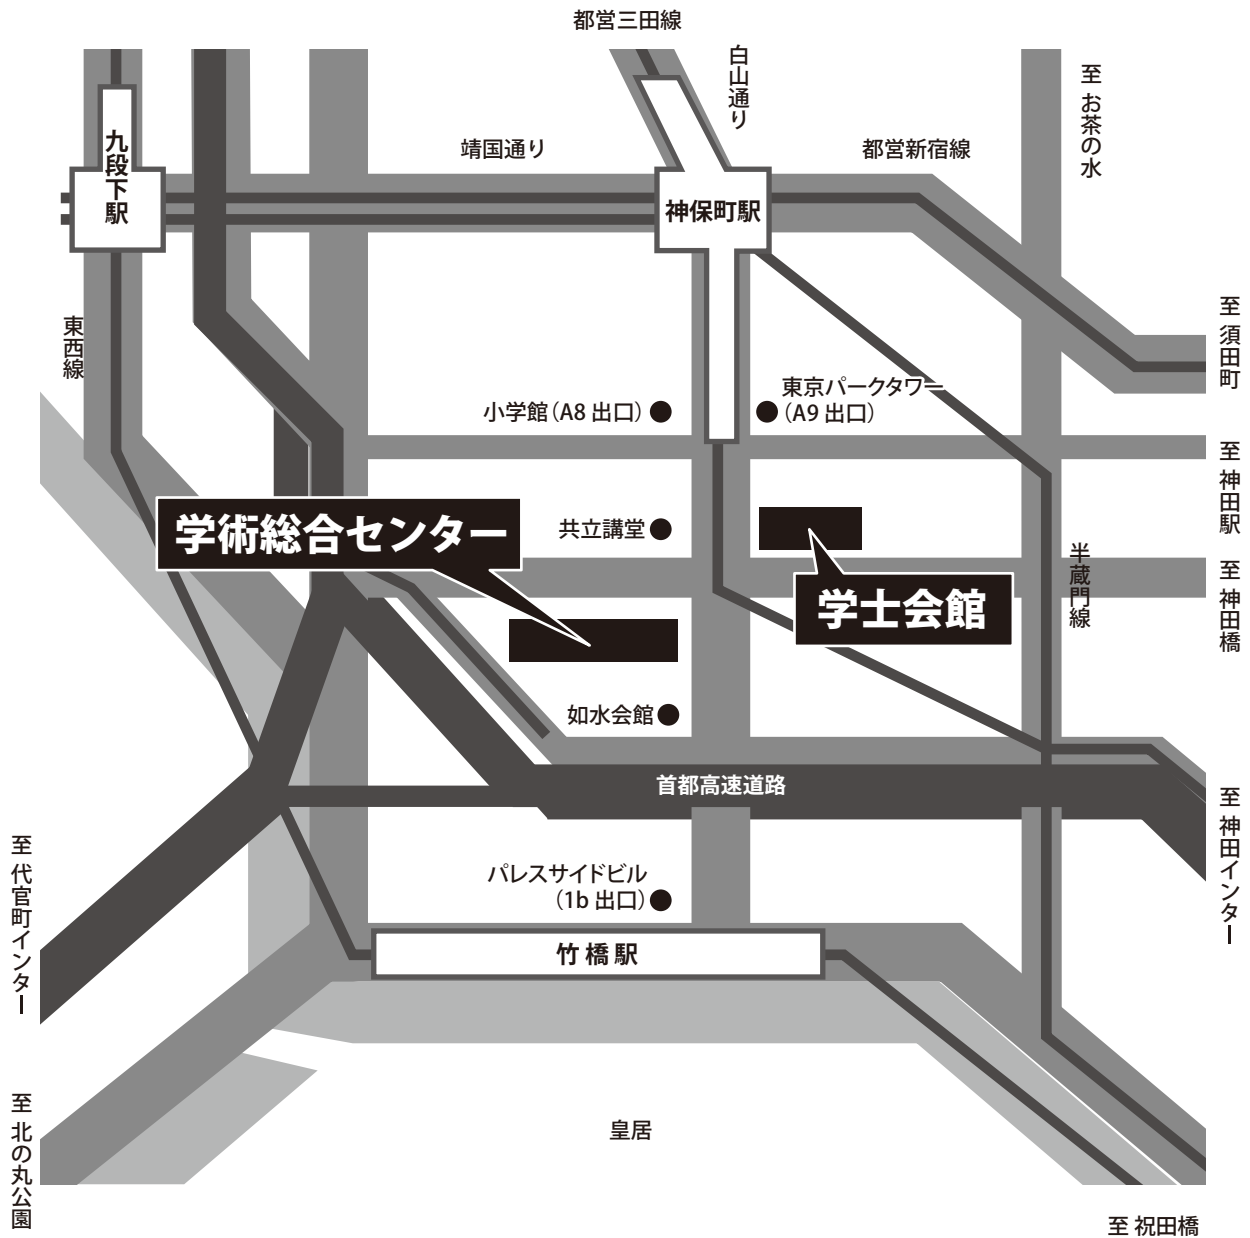

交通案内

学術総合センター

〒101-8430 東京都千代田区一ツ橋 2-1-2 TEL : 03-4212-3900

交通のご案内

■東京メトロ半蔵門線・都営三田線・都営新宿線
神保町駅 (A8・A9出口) 徒歩4分

■東京メトロ東西線
竹橋駅 (1b出口) 徒歩4分